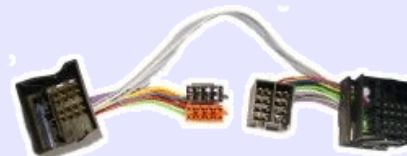

PARROT CK 3200 LS-COLOR

Hands free sada do vozu s barevným displejem

Hands free sady Parrot bezproblémově fungují se všemi v současnosti dostupnými Bluetoothovými telefony, a cílem je dodržet tuto vlastnost i do budoucna. Znamená to, že po výměně jednoho bluetoothového telefonu za jiný, budou uživatelé schopni používat tuto sadu i nadále. Dnes, zítra i za deset let!

PARROT CK 3200 LS-COLOR

- umožňuje uživateli široký výběr telefonů od různých značek a velikostí
- nevyžaduje žádný držák
- umožňuje hlasově vytáčet až 200 telefonních čísel (dle typu telefonu)
- při příchodu hovoru Vám oznámí kdo volá a **zobrazí fotografii volaného/volajícího, pokud ji máte přiřazenou u kontaktu ve Vašem telefonu**
- pamatuje si spárování až s pěti mobilními telefony
- umožňuje užití tzv. klíčových slov pro hlasové přijetí či ukončení hovoru
- umožňuje připojení k audiosoustavě vozidla

Ovládací panel

- Při spojení sady s mobilním telefonem dochází k synchronizaci telefonních adresářů obou zařízení. Na panelu se pak zobrazuje volané i příchozí číslo nebo jméno, lze vybírat pomocí písmen z tel. seznamu, aktivuje a ukončuje hovor, aktivuje hlas. vytočení, umožňuje redial. Rozsah funkcí je však závislý na typu telefonu a jeho možnostech!!! Základní funkce pro provedení telefonního hovoru však nabízejí všechny telefony spolupracující s HF CK 3200. Podrobnější informace si vyžádejte u svého prodejce.

- dosah 6m

Sestava:

řídící jednotka, externí mikrofon, panel s ovládacími prvky a **barevným displejem.**

Integrace s audiosystémem:

HF sada obsahuje „mute“ jednotku pro ovládání libovolných audiosystémů ve vozidle.

Komunikační panel

zobrazení telefonních čísel, fotografií a práce s kontakty

Nabízíme redukci propojení sady PARROT a OEM radia pro vozy: